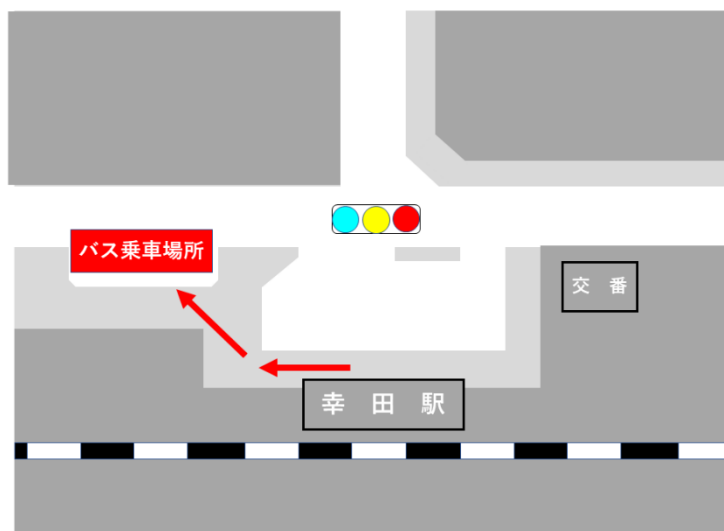

全ふれセミナーお申込みのみなさまへ

2017年9月26日

全国ふれジョブ連絡協議会

「全ふれセミナー2017 in 愛知」無料連絡バスのご案内

「全ふれセミナー2017 in 愛知」お申込みいただき、ありがとうございます。

みなさまへ無料の連絡バスについてのご案内です。事前のお申込は不要となります。乗車人数が定員を超える場合は、県外からの参加者を優先とさせていただきます。

【10月21日（1日目）】

《行き：JR幸田駅 → セミナー会場》

下記の時間帯にJR幸田駅を出て、左に向かい大通りのバス停付近に大型バスが停車いたしますので、ご利用ください。

1便：12：10 発

2便：12：40 発

3便：13：00 発

※定刻になりましたら出発いたします。

※乗車状況により、出発時刻が変更になる場合があります。

《帰り：セミナー会場 → JR幸田駅》

1便のみ：18：00 発

（懇親会へご参加のみなさまへ）

・懇親会場へはセミナー会場から徒歩での移動となります。

・懇親会終了後、JR岡崎駅まで無料の送迎バスを運行いたしますのでご利用ください。

【10月22日（2日目）】

《行き：JR幸田駅 → セミナー会場》

1便のみ：8：20 発

《帰り：セミナー会場 → JR幸田駅》

1便のみ：12：30 発

担当

全国ふれジョブ連絡協議会事務局 荒木

電話：090-1533-3278